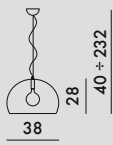

SMALL FL/Y 2002

Design Ferruccio Laviani

Max 15W Led E27
Max 15W E26 type G

2700°K CRI 80

20.000 h. 1350lm

9053/9054

MATERIAL

Batch-dyed recycled PMMA