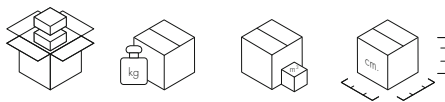

9053/9054	1	2.14	0.058	42X32X43
9068/9069	1	2.14	0.058	42X32X43
9066/9067	1	2.14	0.058	42X32X43