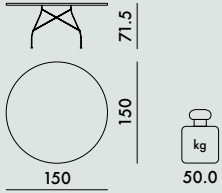

MB
Bianco

MN
Nero
Marquina

TU
Nature
Tundra

MS
Symphonie

*piedino regolabile

4456/4457/4458 1 piano
1 struttura

52.0
8.39

0.192
0.107

155X155X8
80X74X18

NEW!

GLOSSY XXL OUTDOOR 2024

Design Antonio Citterio con Oliver Löw

5580

5573

STRUTTURA

Acciaio verniciato

5580

1 piano	52.0	0.192	155X155X8
1 struttura	8.39	0.107	80X74X18

5573

1 piano	67.8	0.204	204X125X8
1 struttura	8.39	0.107	80X74X18