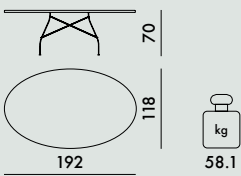

155X155X8
80X74X18

NEW!

GLOSSY XXL OUTDOOR 2024

Design Antonio Citterio con Oliver Löw

5580

5573

STRUTTURA

Acciaio verniciato

5580

1 piano	52.0	0.192	155X155X8
1 struttura	8.39	0.107	80X74X18

5573

1 piano	67.8	0.204	204X125X8
1 struttura	8.39	0.107	80X74X18