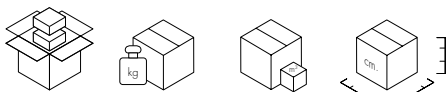

PIANO

Gres

Finitura gres opaca

BB
Bianco
Bianco

NN
Nero
Nero

5573

BO
Bordeaux
Bordeaux

*pedino regolabile

5580

1 piano	52.0	0.192	155X155X8
1 struttura	8.39	0.107	80X74X18

5573

1 piano	67.8	0.204	204X125X8
1 struttura	8.39	0.107	80X74X18