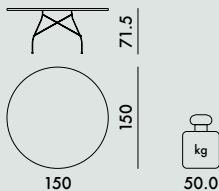

4456

Struttura acciaio cromato

4457

Struttura acciaio bianco

4458

Struttura acciaio nero