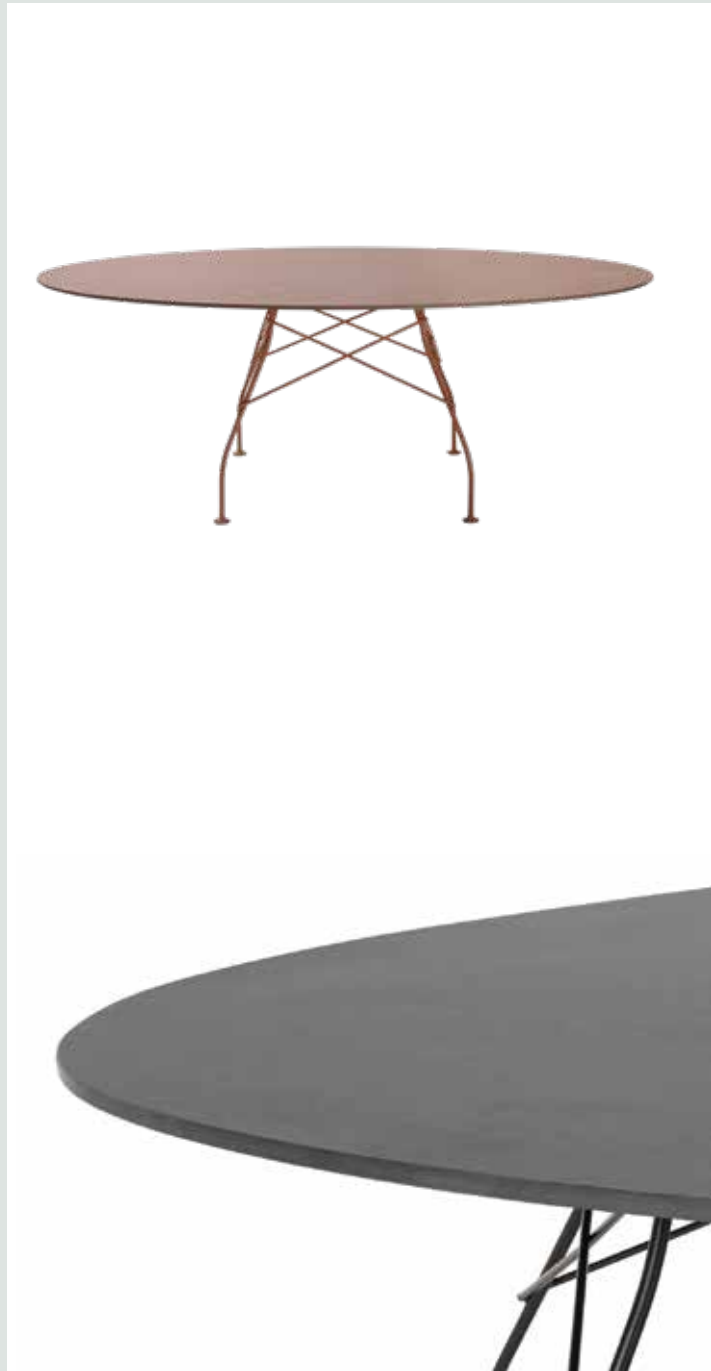

NEW!

GLOSSY XXL 2024

Design Antonio Citterio con Oliver Löw

4456

Struttura acciaio cromato

4457

Struttura acciaio bianco

4458

Struttura acciaio nero

STRUTTURA

Acciaio cromato, dorato o verniciato

Cromato

Bianco

Nero

PIANO

Gres finitura marmo

155X155X8
80X74X18

NEW!

GLOSSY XXL OUTDOOR 2024

Design Antonio Citterio con Oliver Löw

5580

5573

STRUTTURA

Acciaio verniciato

PIANO

Gres

Finitura gres opaca

BB
Bianco
Bianco

NN
Nero
Nero

5573

BO
Bordeaux
Bordeaux

*pedino regolabile